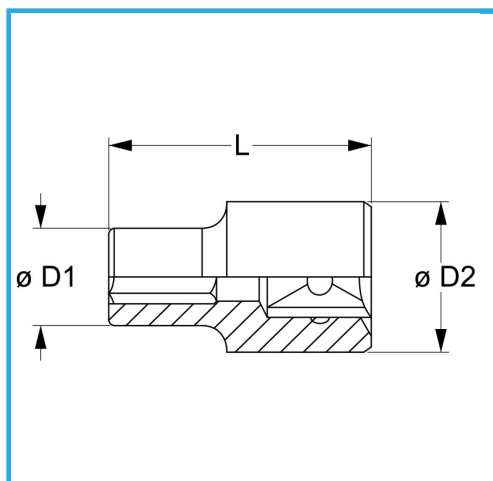

DIN 3124.

€8,50

Misura	24 mm
D1	35 mm
D2	36 mm
Lunghezza	50 mm
Peso lordo	0,23 kg
Codice EAN	8012667280451

Append.

Cromata

3/4"

-

Cr-V