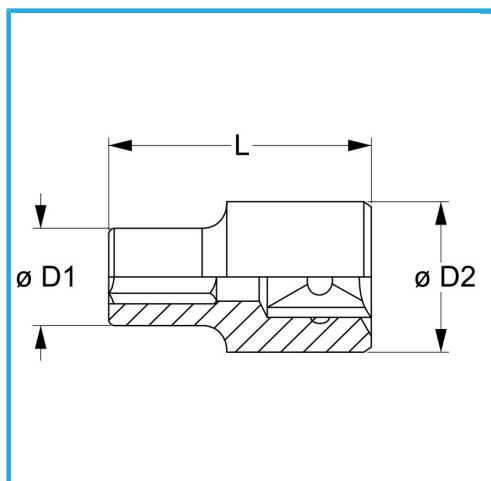

DIN 3124.

€8,50

Misura	25 mm
D1	36 mm
D2	35 mm
Lunghezza	52 mm
Peso lordo	0,24 kg
Codice EAN	8012667280468

Append.

Cromata

3/4"

-

Cr-V