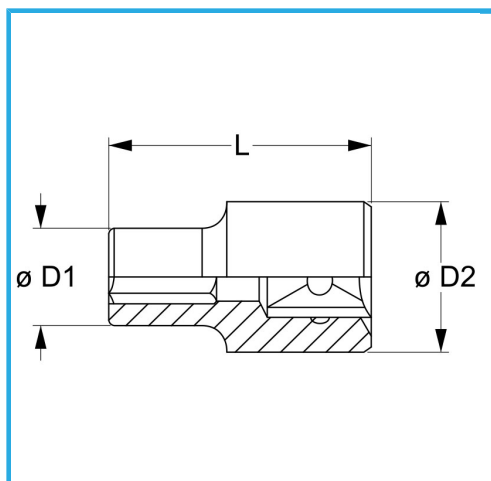

DIN 3124.

€8,50

Misura	26 mm
D1	37 mm
D2	36 mm
Lunghezza	52 mm
Peso lordo	0,25 kg
Codice EAN	8012667280475

Append.

Cromata

3/4"

-

Cr-V