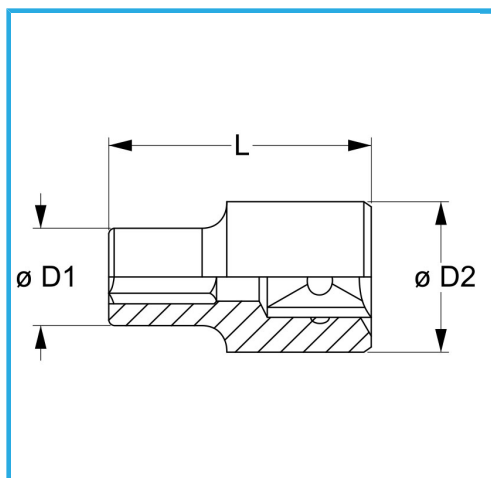

DIN 3124.

€10,10

Misura	27 mm
D1	38 mm
D2	36 mm
Lunghezza	52 mm
Peso lordo	0,24 kg
Codice EAN	8012667280482

Append.

Cromata