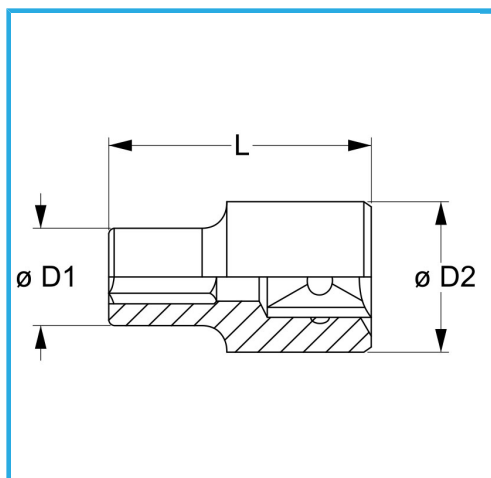

DIN 3124.

€10,10

Misura	27 mm
D1	38 mm
D2	36 mm
Lunghezza	52 mm
Peso lordo	0,24 kg
Codice EAN	8012667280482

Append.

Cromata

3/4"

-

Cr-V