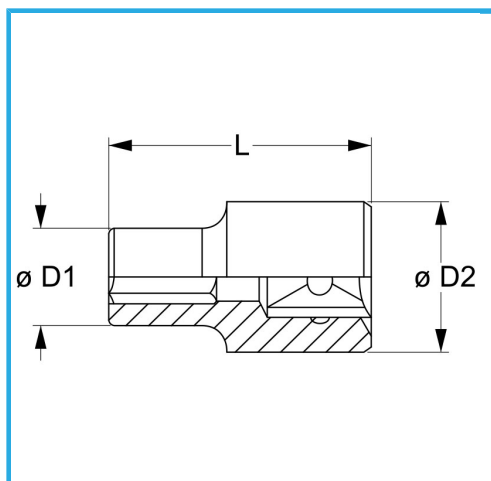

DIN 3124.

€10,10

Misura	28 mm
D1	39 mm
D2	38 mm
Lunghezza	52 mm
Peso lordo	0,23 kg
Codice EAN	8012667280499

Append.

Cromata

3/4"

-

Cr-V