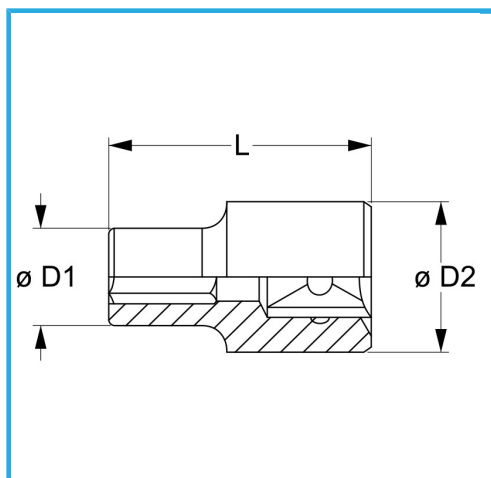

DIN 3124.

€10,10

Misura	30 mm
D1	42 mm
D2	38 mm
Lunghezza	54 mm
Peso lordo	0,30 kg
Codice EAN	8012667280512

Append.

Cromata

3/4"

-

Cr-V