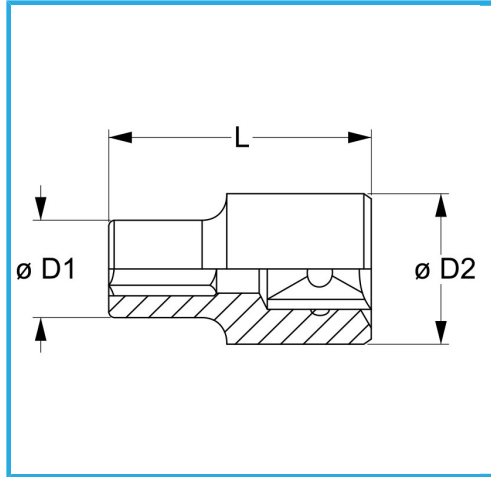

DIN 3124.

Size	32 mm
D1	43 mm
D2	38 mm
Length	56 mm
Gross weight	0,31 kg
Packaging dimensions	45 x 45 x 130 h mm
EAN Code	8012667280529

Hangable

Chromed

3/4"

-

Cr-V

-