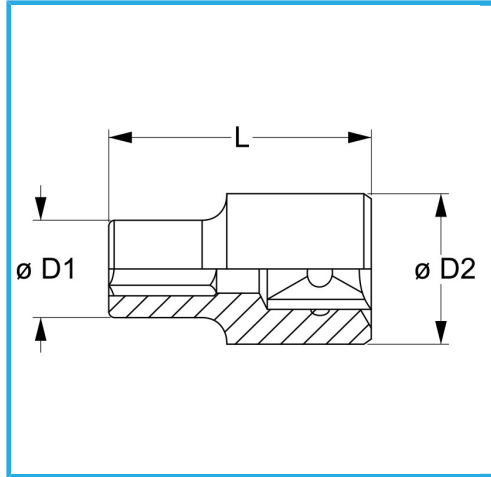

DIN 3124.

Size	35 mm
D1	47 mm
D2	42 mm
Length	56 mm
Gross weight	0,40 kg
Packaging dimensions	48 x 48 x 132 h mm
EAN Code	8012667280550

Hangable

Chromed

3/4"

-

Cr-V

-