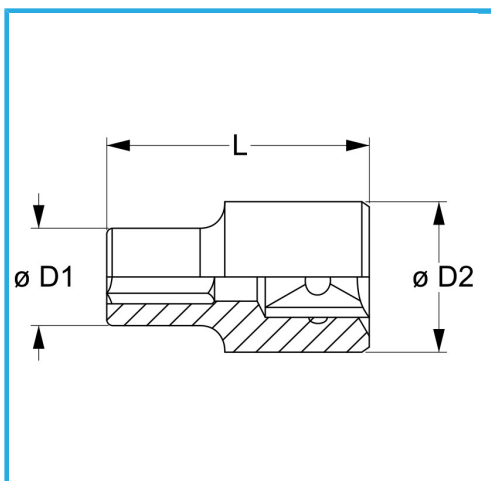

DIN 3124.

€11,00

Misura	35 mm
D1	47 mm
D2	42 mm
Lunghezza	56 mm
Peso lordo	0,40 kg
Codice EAN	8012667280550

Append.

Cromata

3/4"

-

Cr-V