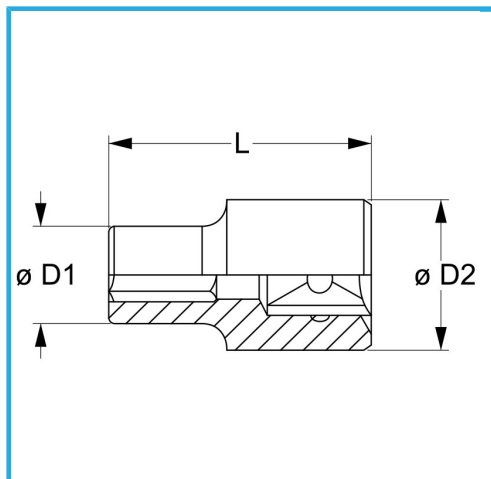

DIN 3124.

€13,20

Misura	38 mm
D1	50 mm
D2	42 mm
Lunghezza	58 mm
Peso lordo	0,48 kg
Codice EAN	8012667280574

Append.

Cromata

3/4"

-

Cr-V