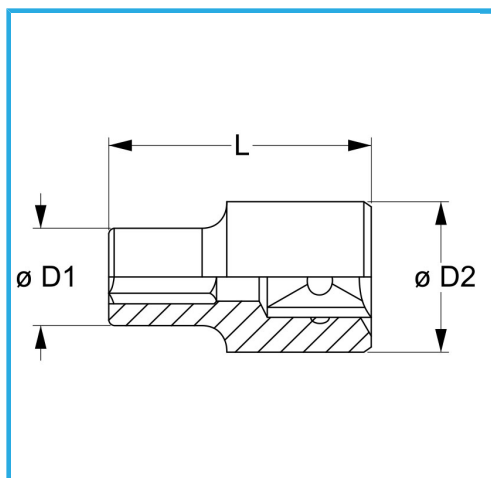

DIN 3124.

€13,20

Misura	38 mm
D1	50 mm
D2	42 mm
Lunghezza	58 mm
Peso lordo	0,48 kg
Dimensioni imballo	59 x 51 x 133 h mm
Codice EAN	8012667280574

Append.

Cromata

3/4"

-

Cr-V