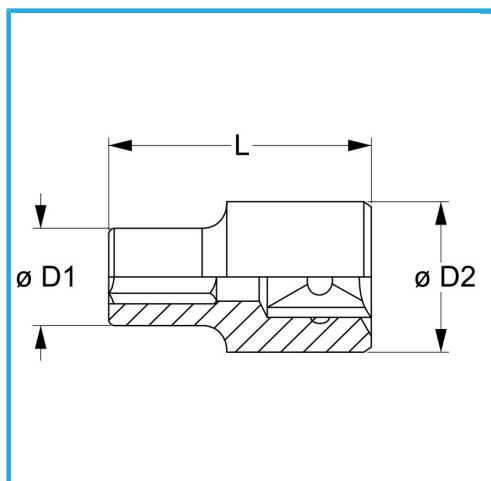

DIN 3124.

€14,90

Misura	41 mm
D1	52 mm
D2	45 mm
Lunghezza	60 mm
Peso lordo	0,53 kg
Codice EAN	8012667280581

	Append.		Cromata
	3/4"		-
	-		