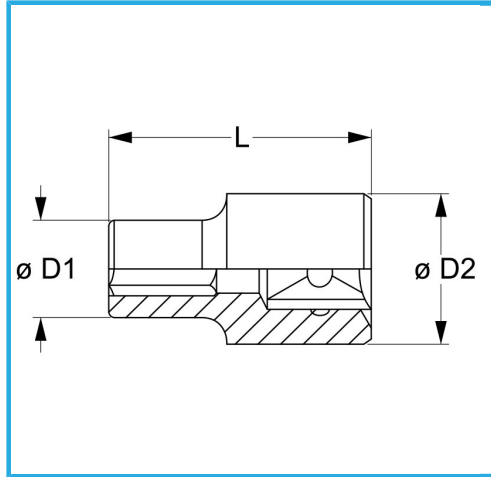

DIN 3124.

Size	46 mm
D1	56 mm
D2	45 mm
Length	64 mm
Gross weight	0,67 kg
Packaging dimensions	60 x 60 x 140 h mm
EAN Code	8012667280598

	Hangable		Chromed
	3/4"		-
	-		