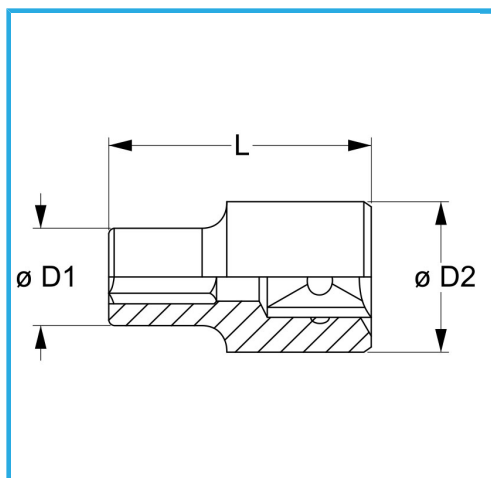

DIN 3124.

€16,50

Misura	46 mm
D1	56 mm
D2	45 mm
Lunghezza	64 mm
Peso lordo	0,67 kg
Codice EAN	8012667280598

Append.

Cromata

3/4"

-

Cr-V