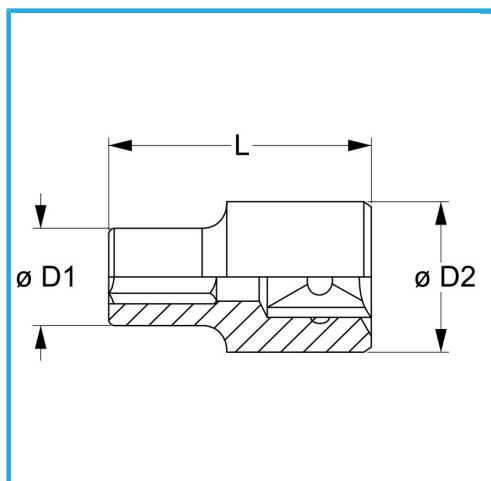

DIN 3124.

€24,20

Misura	55 mm
D1	68 mm
D2	48 mm
Lunghezza	72 mm
Peso lordo	0,92 kg
Codice EAN	8012667280611

	Append.		Cromata
	3/4"		-
	-		