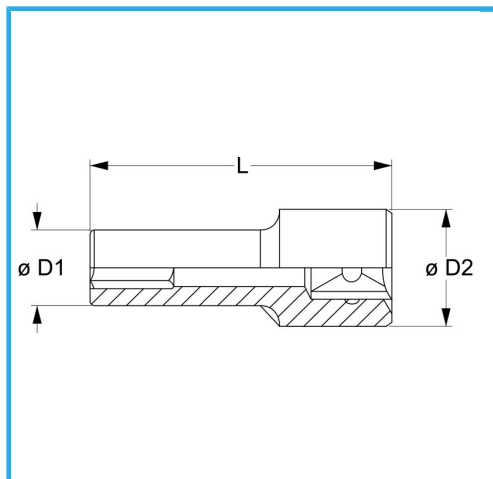

€7,40

Medida	10 mm
D1	15 mm
D2	22 mm
Longitud	77 mm
Peso bruto	0,07 kg
Codigo de barras	8012667280048

	Colgante		Cromado
	1/2"		3124
	-		-