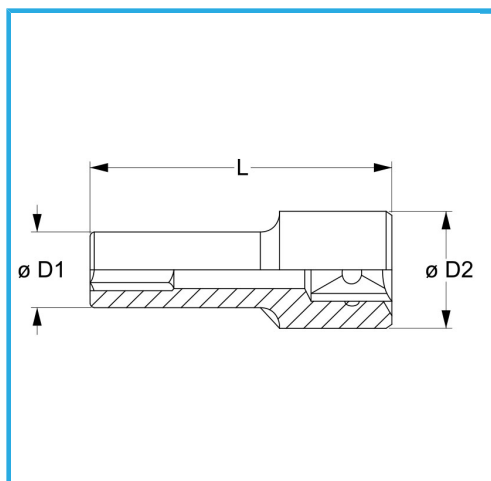

€7,40

Misura	12 mm
D1	17,6 mm
D2	22 mm
Lunghezza	77 mm
Peso lordo	0,09 kg
Codice EAN	8012667280062

Append.

Cromata

1/2"

-

Cr-V

-