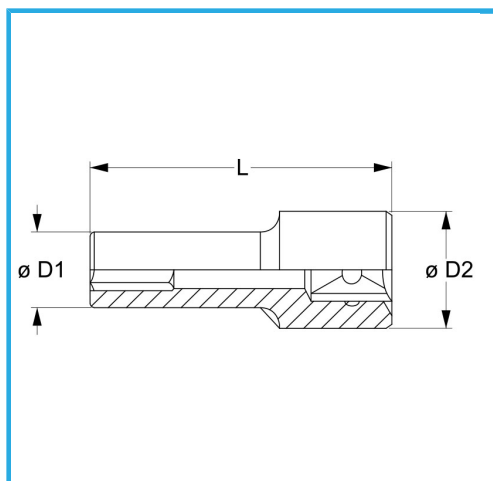

€7,40

<b>Misura</b>	12 mm
<b>D1</b>	17,6 mm
<b>D2</b>	22 mm
<b>Lunghezza</b>	77 mm
<b>Peso lordo</b>	0,09 kg
<b>Dimensioni imballo</b>	40 x 125 x 17 h mm
<b>Codice EAN</b>	8012667280062

Append.

Cromata

1/2"