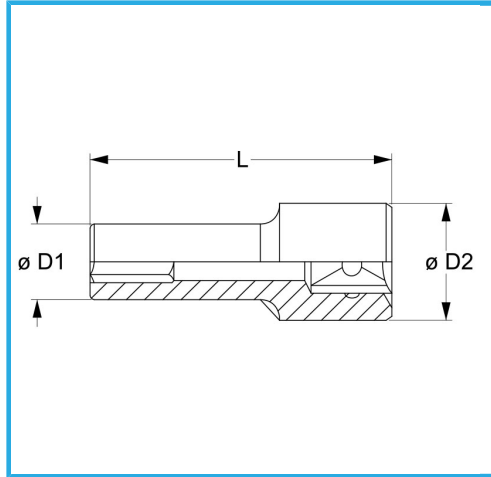

€7,90

Misura	17 mm
D1	24 mm
D2	22 mm
Lunghezza	77 mm
Peso lordo	0,14 kg
Codice EAN	8012667280116

	Append.		Cromata
	1/2"		-
	-		