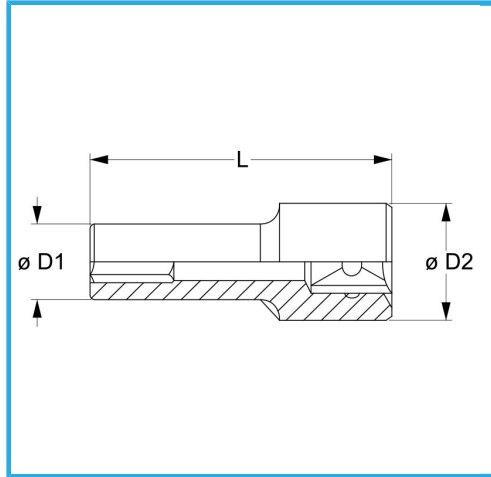

€8,50

Misura	19 mm
D1	26 mm
D2	22 mm
Lunghezza	77 mm
Peso lordo	0,15 kg
Codice EAN	8012667280130

	Append.		Cromata
	1/2"		-
	-		