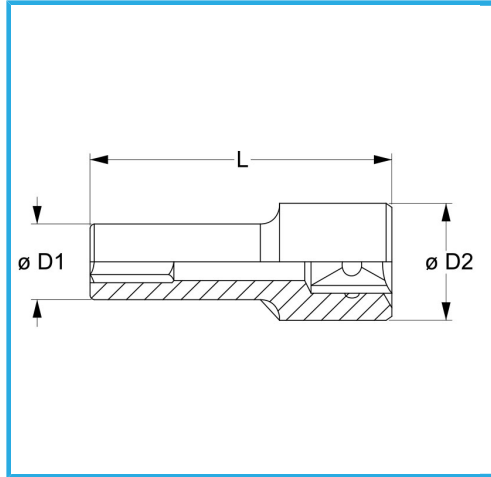

€9,20

| | |
|------------|---------------|
| Misura | 22 mm |
| D1 | 30 mm |
| D2 | 26 mm |
| Lunghezza | 77 mm |
| Peso lordo | 0,21 kg |
| Codice EAN | 8012667280161 |

Append.

Cromata

1/2"

-

Cr-V

-