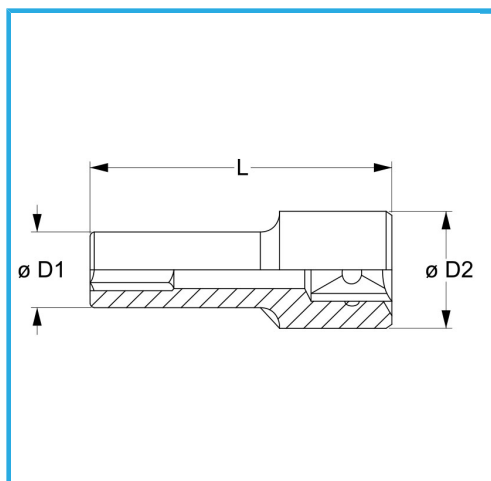

€6,60

Misura	16 mm
D1	22 mm
D2	18 mm
Lunghezza	63 mm
Peso lordo	0,09 kg
Codice EAN	8012667279325

Append.

Cromata

3/8"

-

Cr-V

-