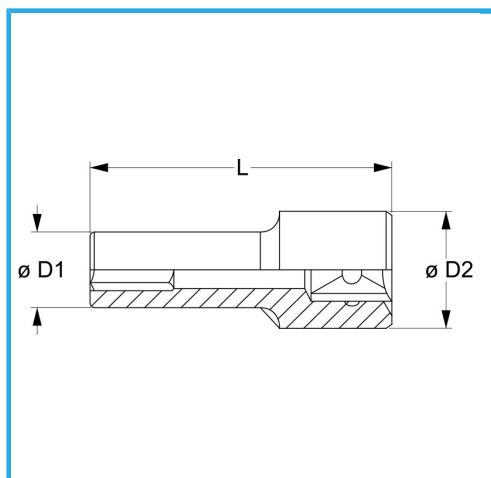

€9,00

Misura	21 mm
D1	28 mm
D2	20 mm
Lunghezza	63 mm
Peso lordo	0,13 kg
Codice EAN	8012667279370

Append.

Cromata

3/8"

-

Cr-V

-