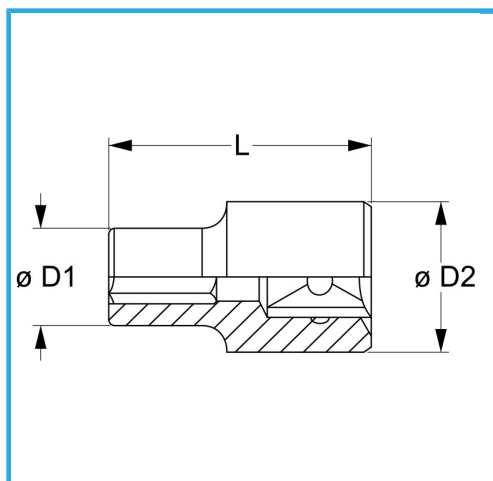

€5,00

Misura	21 mm
D1	28 mm
D2	20 mm
Lunghezza	30 mm
Peso lordo	0,06 kg
Codice EAN	8012667279202

Append.

Cromata

3/8"

-

Cr-V

-