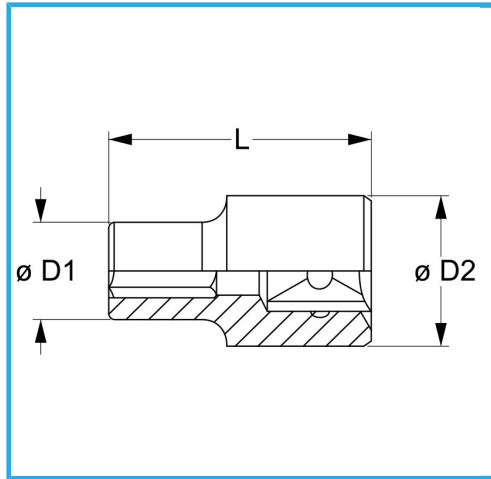

**ART. BN4E5N0045A**  
LLAVE DE VASO DE 6 CARAS, SERIE NORMAL

€1,56

<b>Medida</b>	4,5 mm
<b>D1</b>	7,2 mm
<b>D2</b>	12 mm
<b>Longitud</b>	25 mm
<b>Peso bruto</b>	0,01 kg
<b>Codigo de barras</b>	8012667278694