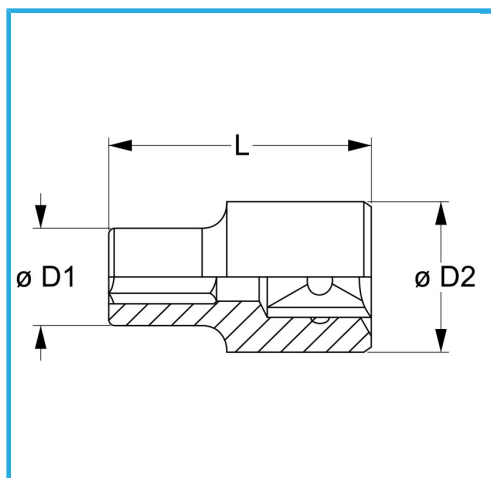

€7,90

| | |
|------------|---------------|
| Misura | 20 mm |
| D1 | 31 mm |
| D2 | 36 mm |
| Lunghezza | 50 mm |
| Peso lordo | 0,21 kg |
| Codice EAN | 8012667280642 |

Append.

Cromata

3/4"

-

Cr-V

-