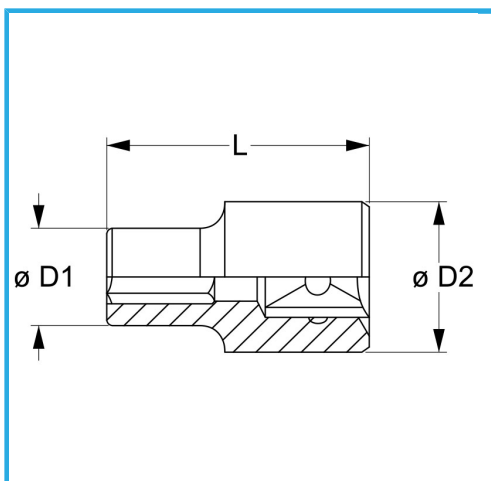

**ART. BN4P2N024**  
LLAVE DE VASO DE 12 CARAS, SERIE NORMAL

€7,90

Medida	24 mm
D1	35 mm
D2	36 mm
Longitud	50 mm
Peso bruto	0,23 kg
Codigo de barras	8012667280680

	Colgante		Cromado
	3/4"		-
	Cr-V		-