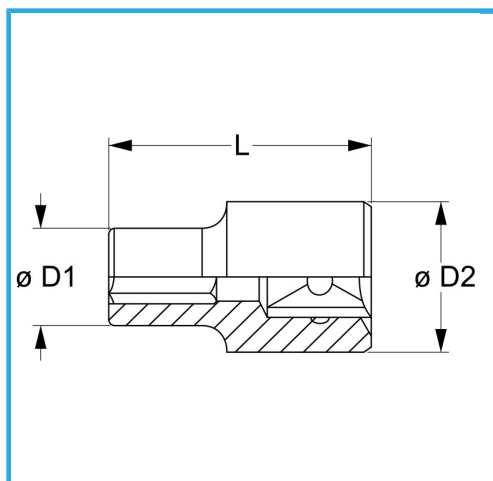

ART. BN4P2N028
LLAVE DE VASO DE 12 CARAS, SERIE NORMAL

€9,60

Medida	28 mm
D1	39 mm
D2	38 mm
Longitud	52 mm
Peso bruto	0,23 kg
Codigo de barras	8012667280727

	Colgante		Cromado
	3/4"		-
	Cr-V		-