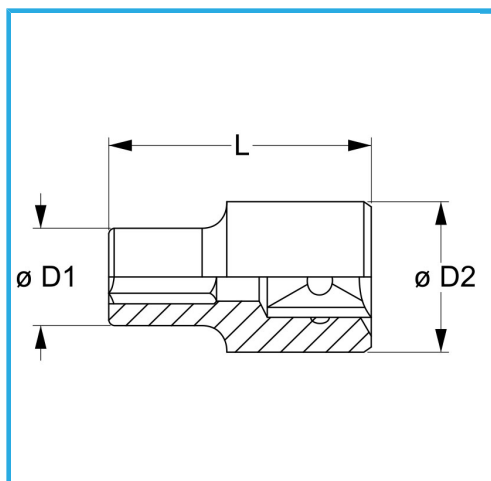

ART. BN4P2N041
LLAVE DE VASO DE 12 CARAS, SERIE NORMAL

€14,10

Medida	41 mm
D1	52 mm
D2	45 mm
Longitud	60 mm
Peso bruto	0,53 kg
Codigo de barras	8012667280819

	Colgante		Cromado
	3/4"		-
	Cr-V		-