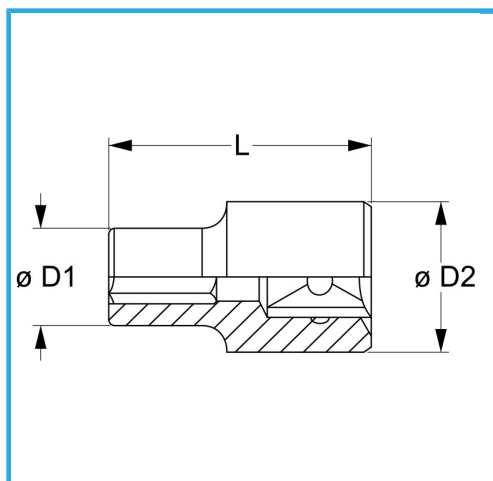

ART. BN4P2N055
LLAVE DE VASO DE 12 CARAS, SERIE NORMAL

€24,20

Medida	55 mm
D1	68 mm
D2	48 mm
Longitud	72 mm
Peso bruto	0,88 kg
Codigo de barras	8012667280840

	Colgante		Cromado
	3/4"		-
	Cr-V		-