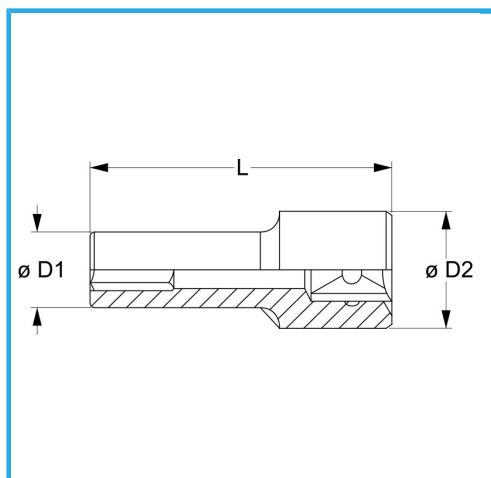

€17,60

Misura	30 mm
D1	40 mm
D2	28 mm
Lunghezza	77 mm
Peso lordo	0,31 kg
Codice EAN	8012667280383

	Append.		Cromata
	1/2"		-
	-		