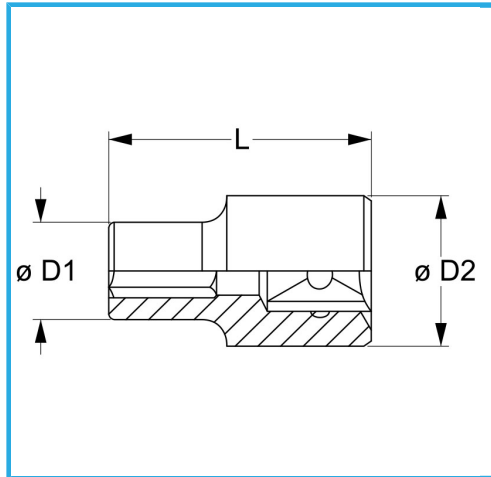

€3,14

Misura	13 mm
D1	18,8 mm
D2	22 mm
Lunghezza	38 mm
Peso lordo	0,06 kg
Codice EAN	8012667279851

	Append.		-
	-		Cromata
	1/2"		