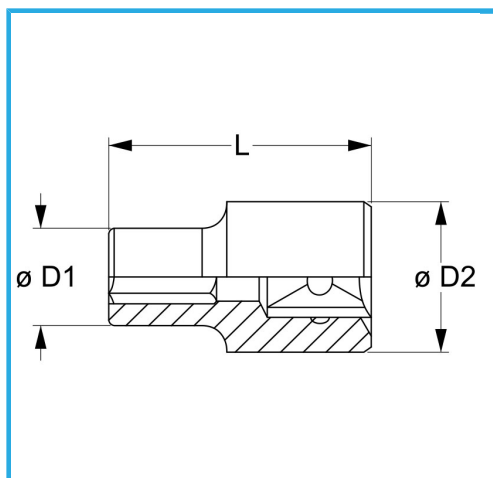

€4,14

Misura	19 mm
D1	26 mm
D2	22 mm
Lunghezza	38 mm
Peso lordo	0,09 kg
Codice EAN	8012667279912

Append.

-

Cr-V

-

Cromata

1/2"