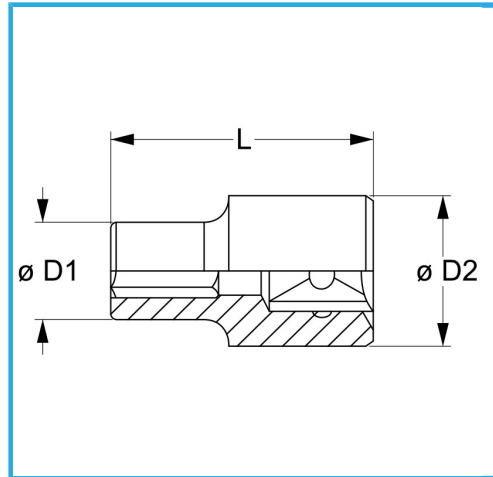

€5,30

Misura	24 mm
D1	32 mm
D2	26 mm
Lunghezza	38 mm
Peso lordo	0,14 kg
Codice EAN	8012667279967

Append.

Cromata

1/2"