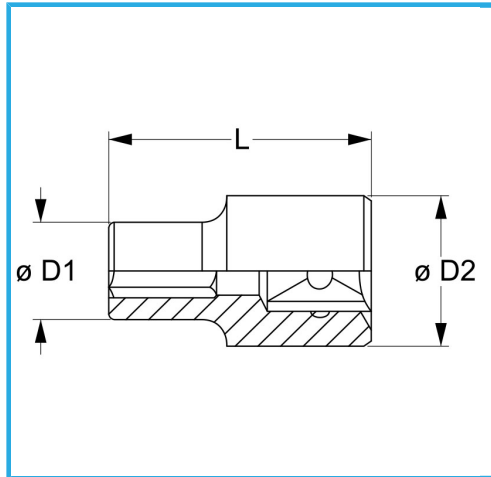

€6,90

Misura	29 mm
D1	38 mm
D2	28 mm
Lunghezza	43 mm
Peso lordo	0,20 kg
Codice EAN	8012667280017

Append.

-

Cr-V

-

Cromata

1/2"