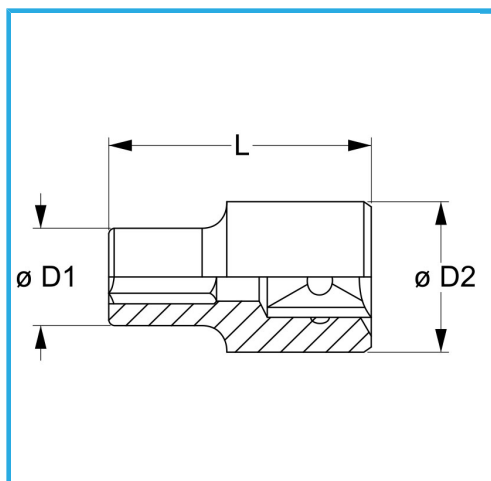

€3,14

Misura	16 mm
D1	22 mm
D2	18 mm
Lunghezza	28 mm
Peso lordo	0,05 kg
Codice EAN	8012667279493

Append.

Cromata

3/8"

-

Cr-V

-