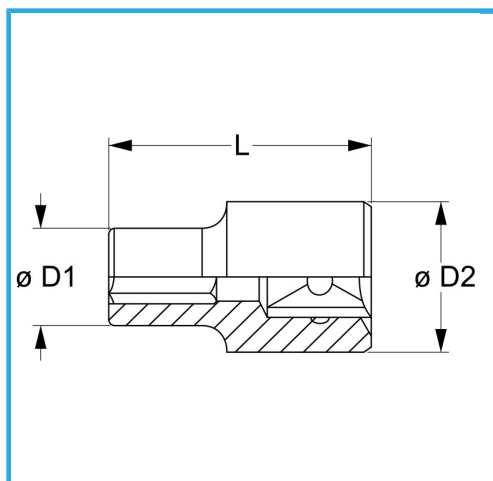

€1,48

Misura	5,5 mm
D1	8,4 mm
D2	12 mm
Lunghezza	25 mm
Peso lordo	0,01 kg
Codice EAN	8012667278953

Append.

-

Cr-V

-

Cromata

1/4"