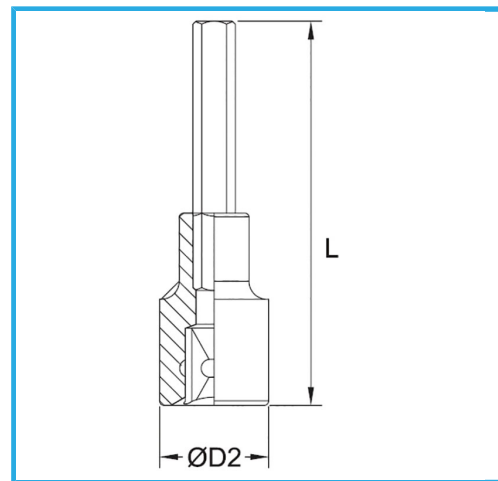

€8,40

Misura	7 mm
D2	22 mm
Lunghezza	100 mm
Peso lordo	0,10 kg
Codice EAN	8012667282318

	Append.		-
	-		Cromata
	1/2"		