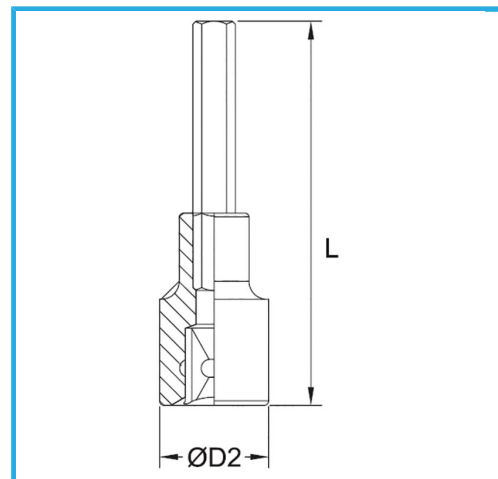

€8,40

Misura	7 mm
D2	22 mm
Lunghezza	100 mm
Peso lordo	0,10 kg
Codice EAN	8012667282318

Append.

-

Cr-V

-

Cromata

1/2"