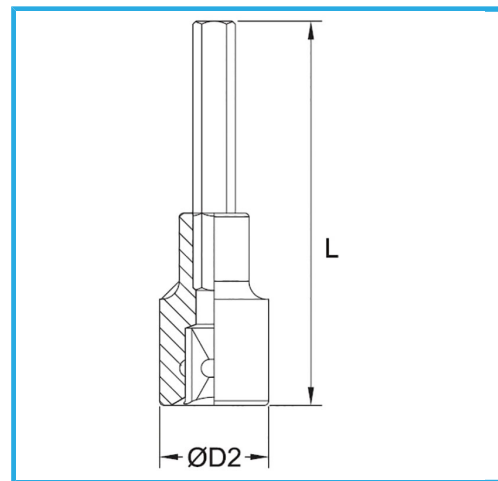

€8,50

Misura	12 mm
D2	22 mm
Lunghezza	100 mm
Peso lordo	0,14 kg
Codice EAN	8012667282349

Append.

-

Cr-V

-

Cromata

1/2"