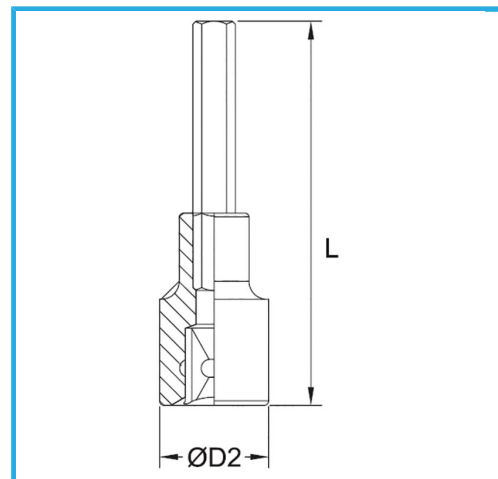

€12,30

Misura	17 mm
D2	26 mm
Lunghezza	100 mm
Peso lordo	0,24 kg
Codice EAN	8012667282363

Append.

-

Cr-V

-

Cromata

1/2"