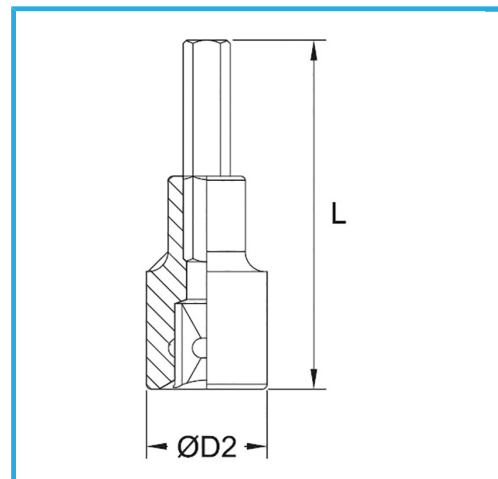

€7,00

Misura	7 mm
D2	22 mm
Lunghezza	55 mm
Peso lordo	0,07 kg
Codice EAN	8012667282219

Append.

-

Cr-V

-

Cromata

1/2"