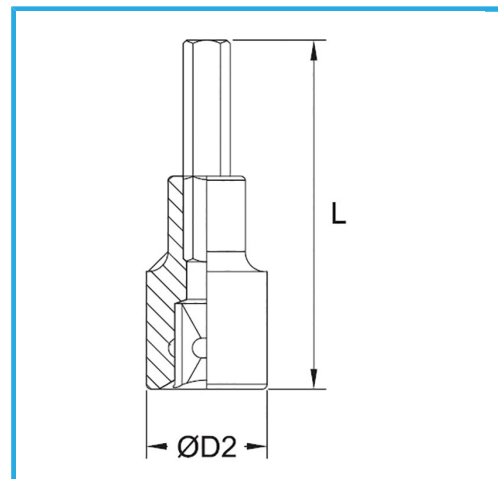

€7,00

Misura	8 mm
D2	22 mm
Lunghezza	55 mm
Peso lordo	0,08 kg
Codice EAN	8012667282226

Append.

-

Cr-V

-

Cromata

1/2"