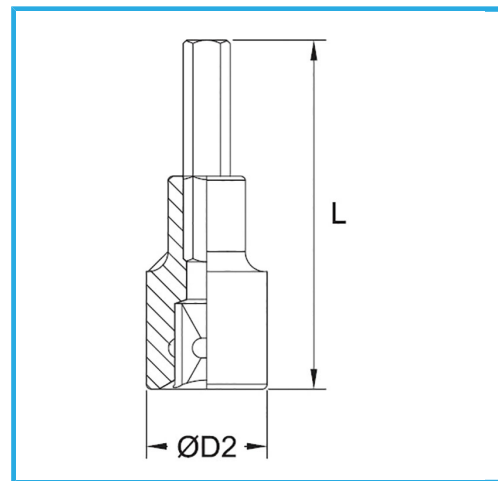

€7,00

Misura	12 mm
D2	22 mm
Lunghezza	55 mm
Peso lordo	0,12 kg
Codice EAN	8012667282240

Append.

-

Cr-V

-

Cromata

1/2"