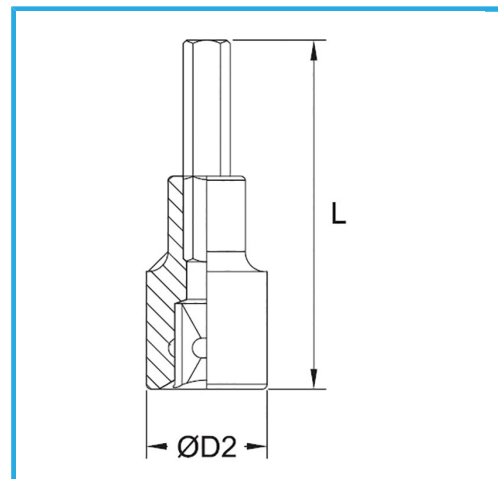

€9,00

Misura	17 mm
D2	26 mm
Lunghezza	55 mm
Peso lordo	0,15 kg
Codice EAN	8012667282264

Append.

-

Cr-V

-

Cromata

1/2"