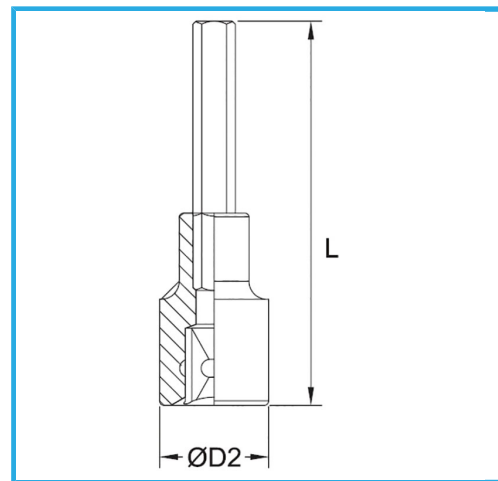

€10,70

Misura	12 mm
D2	20 mm
Lunghezza	95 mm
Peso lordo	0,08 kg
Codice EAN	8012667281700

	Append.		-
	-		Cromata
	3/8"		