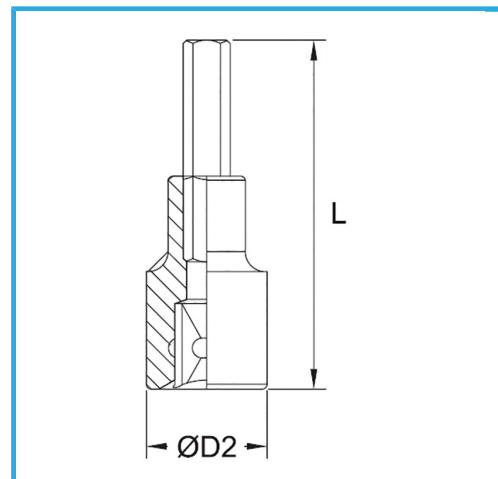

€6,40

Misura	10 mm
D2	20 mm
Lunghezza	48 mm
Peso lordo	0,04 kg
Codice EAN	8012667281601

Append.

-

Cr-V

-

Cromata

3/8"