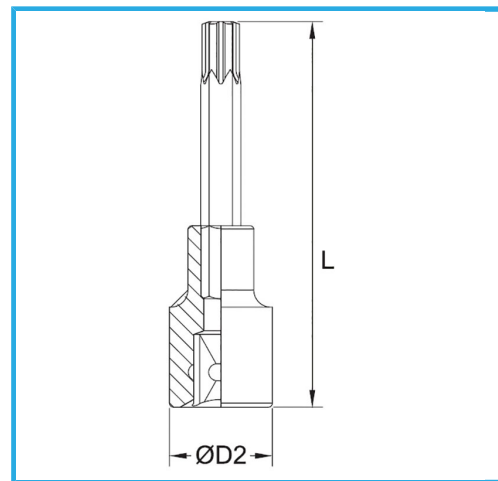

€11,20

Misura	T60
D2	22 mm
Lunghezza	100 mm
Peso lordo	0,13 kg
Codice EAN	8012667282561

	Append.		-
	-		Cromata
	1/2"		