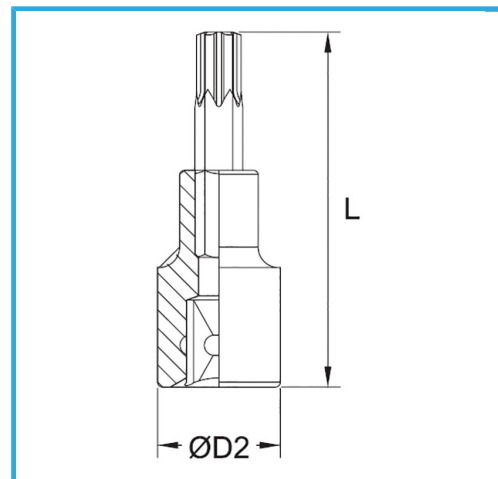

€8,60

Misura  
D2  
Lunghezza  
Peso lordo  
Codice EAN

T40  
22 mm  
55 mm  
0,07 kg  
8012667282424

Append.

-

Cr-V

-

Cromata

1/2"